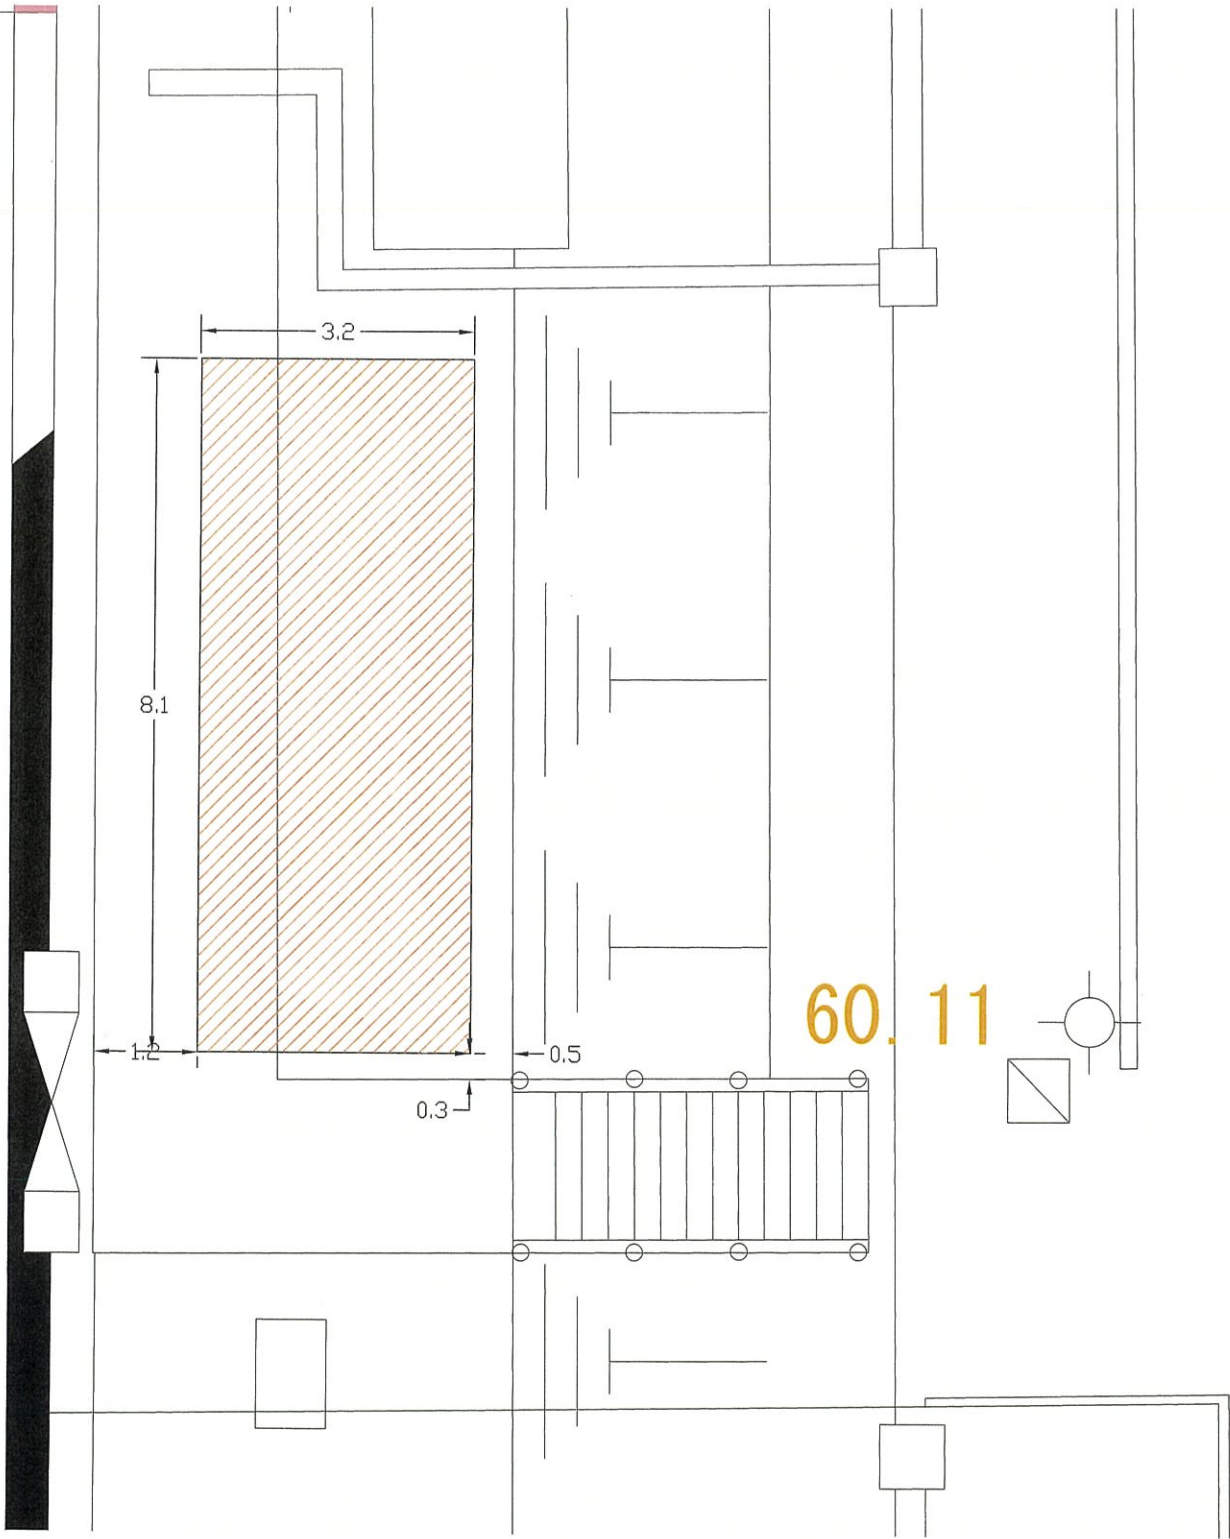

都田公園  
(運動広場)

都田公園  
(運動広場)

60.11