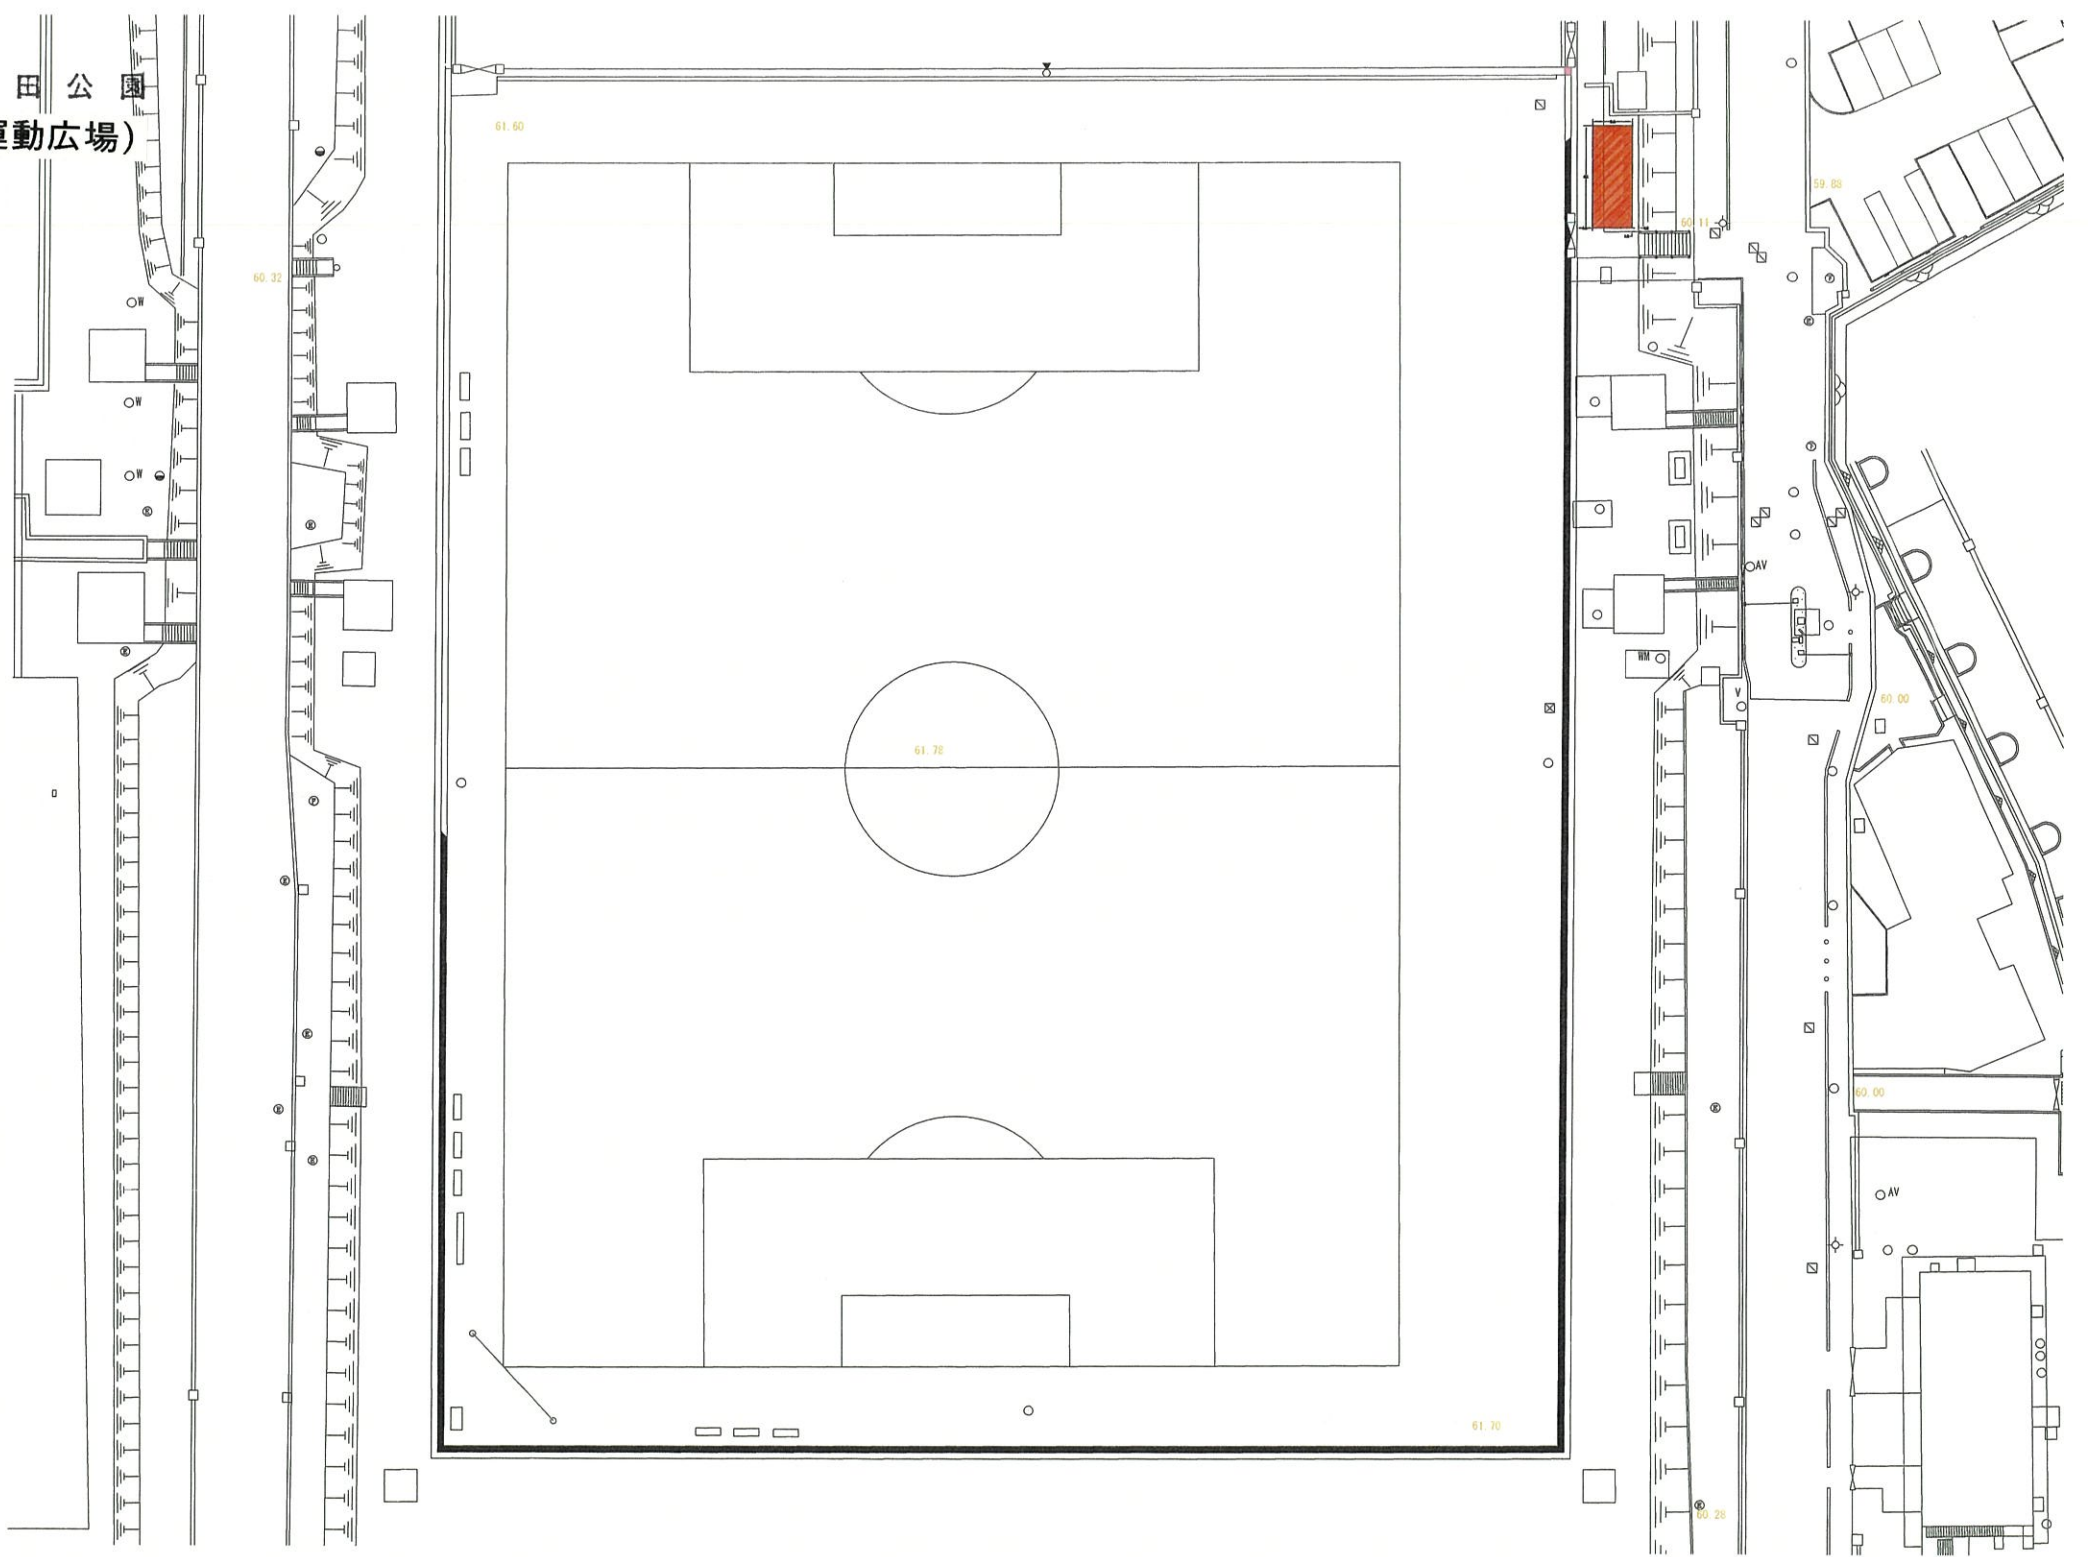

都田公園  
(運動広場)

都田公園  
(運動広場)

60.11