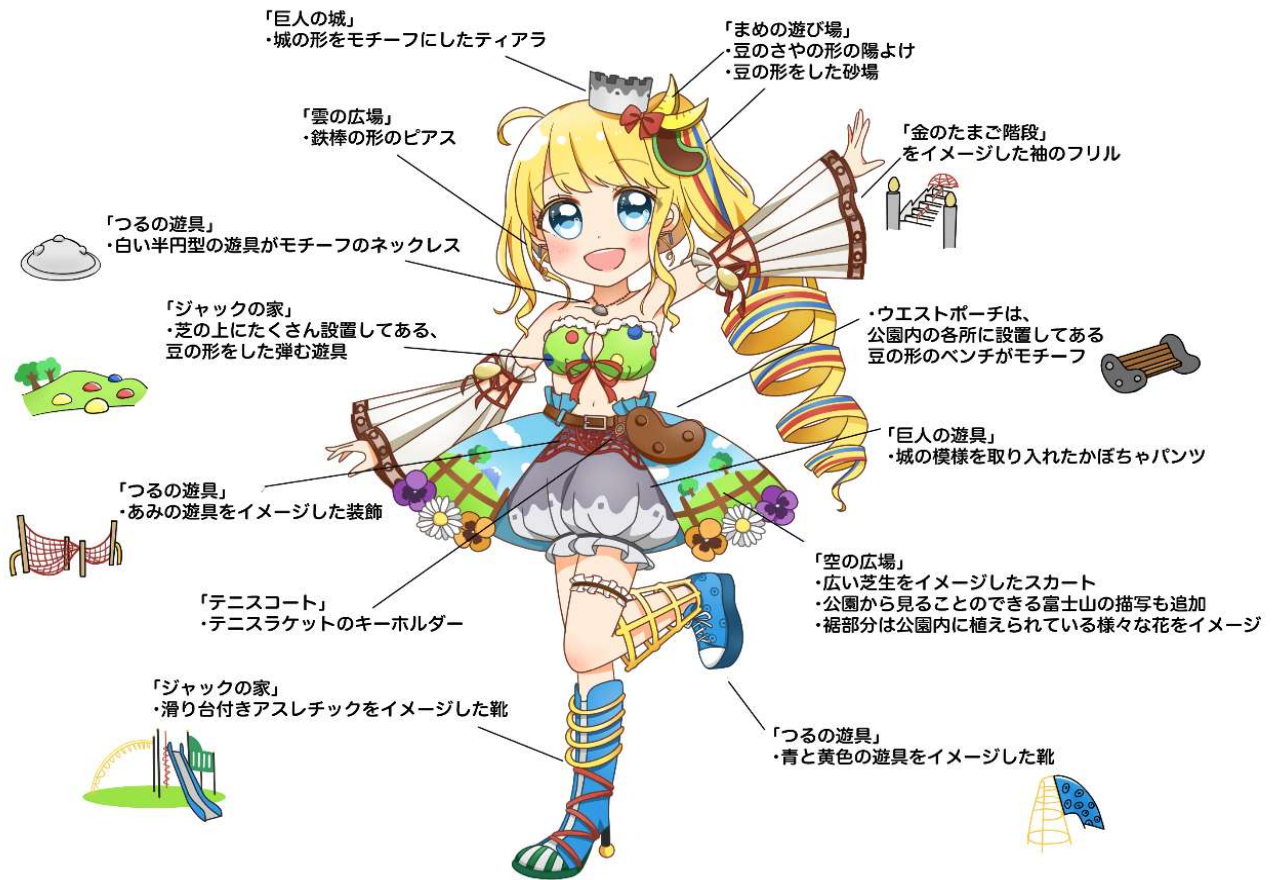

当園の新たなマスコットを紹介します

様々なチラシやポスターは、これまで「きりかぶくん」をマスコットとして使ってきましたが、彼に加えて可愛い「ひがしちゃん」もこれからは登場させますので、ご紹介します。

ひがしちゃんは、園内に設置されている様々な施設をモチーフにした装身具を身に着けています。例えば、髪飾りのティアラは、巨人の城をモチーフにしたり、ウエストポーチは、園内各所に設置されたベンチなどの豆の形をイメージしています。

【東俣野中央公園 設定資料】

まさに東俣野中央公園を背負って立つ妖精のようなひがしちゃんは、メルヘン活動の一環として新たに生まれました。

実は、昨年7月の七夕の時に、短冊のイメージキャラクターとして一度参加していました。左側の写真がその時の短冊です。願いを書いた短冊は竹に飾り付けられましたが、数が少なかったのが気づかれた方は少なかったと思います。今後は、きりかぶくんと一緒に参加する機会を増やしますので、よろしくお願いいたします。