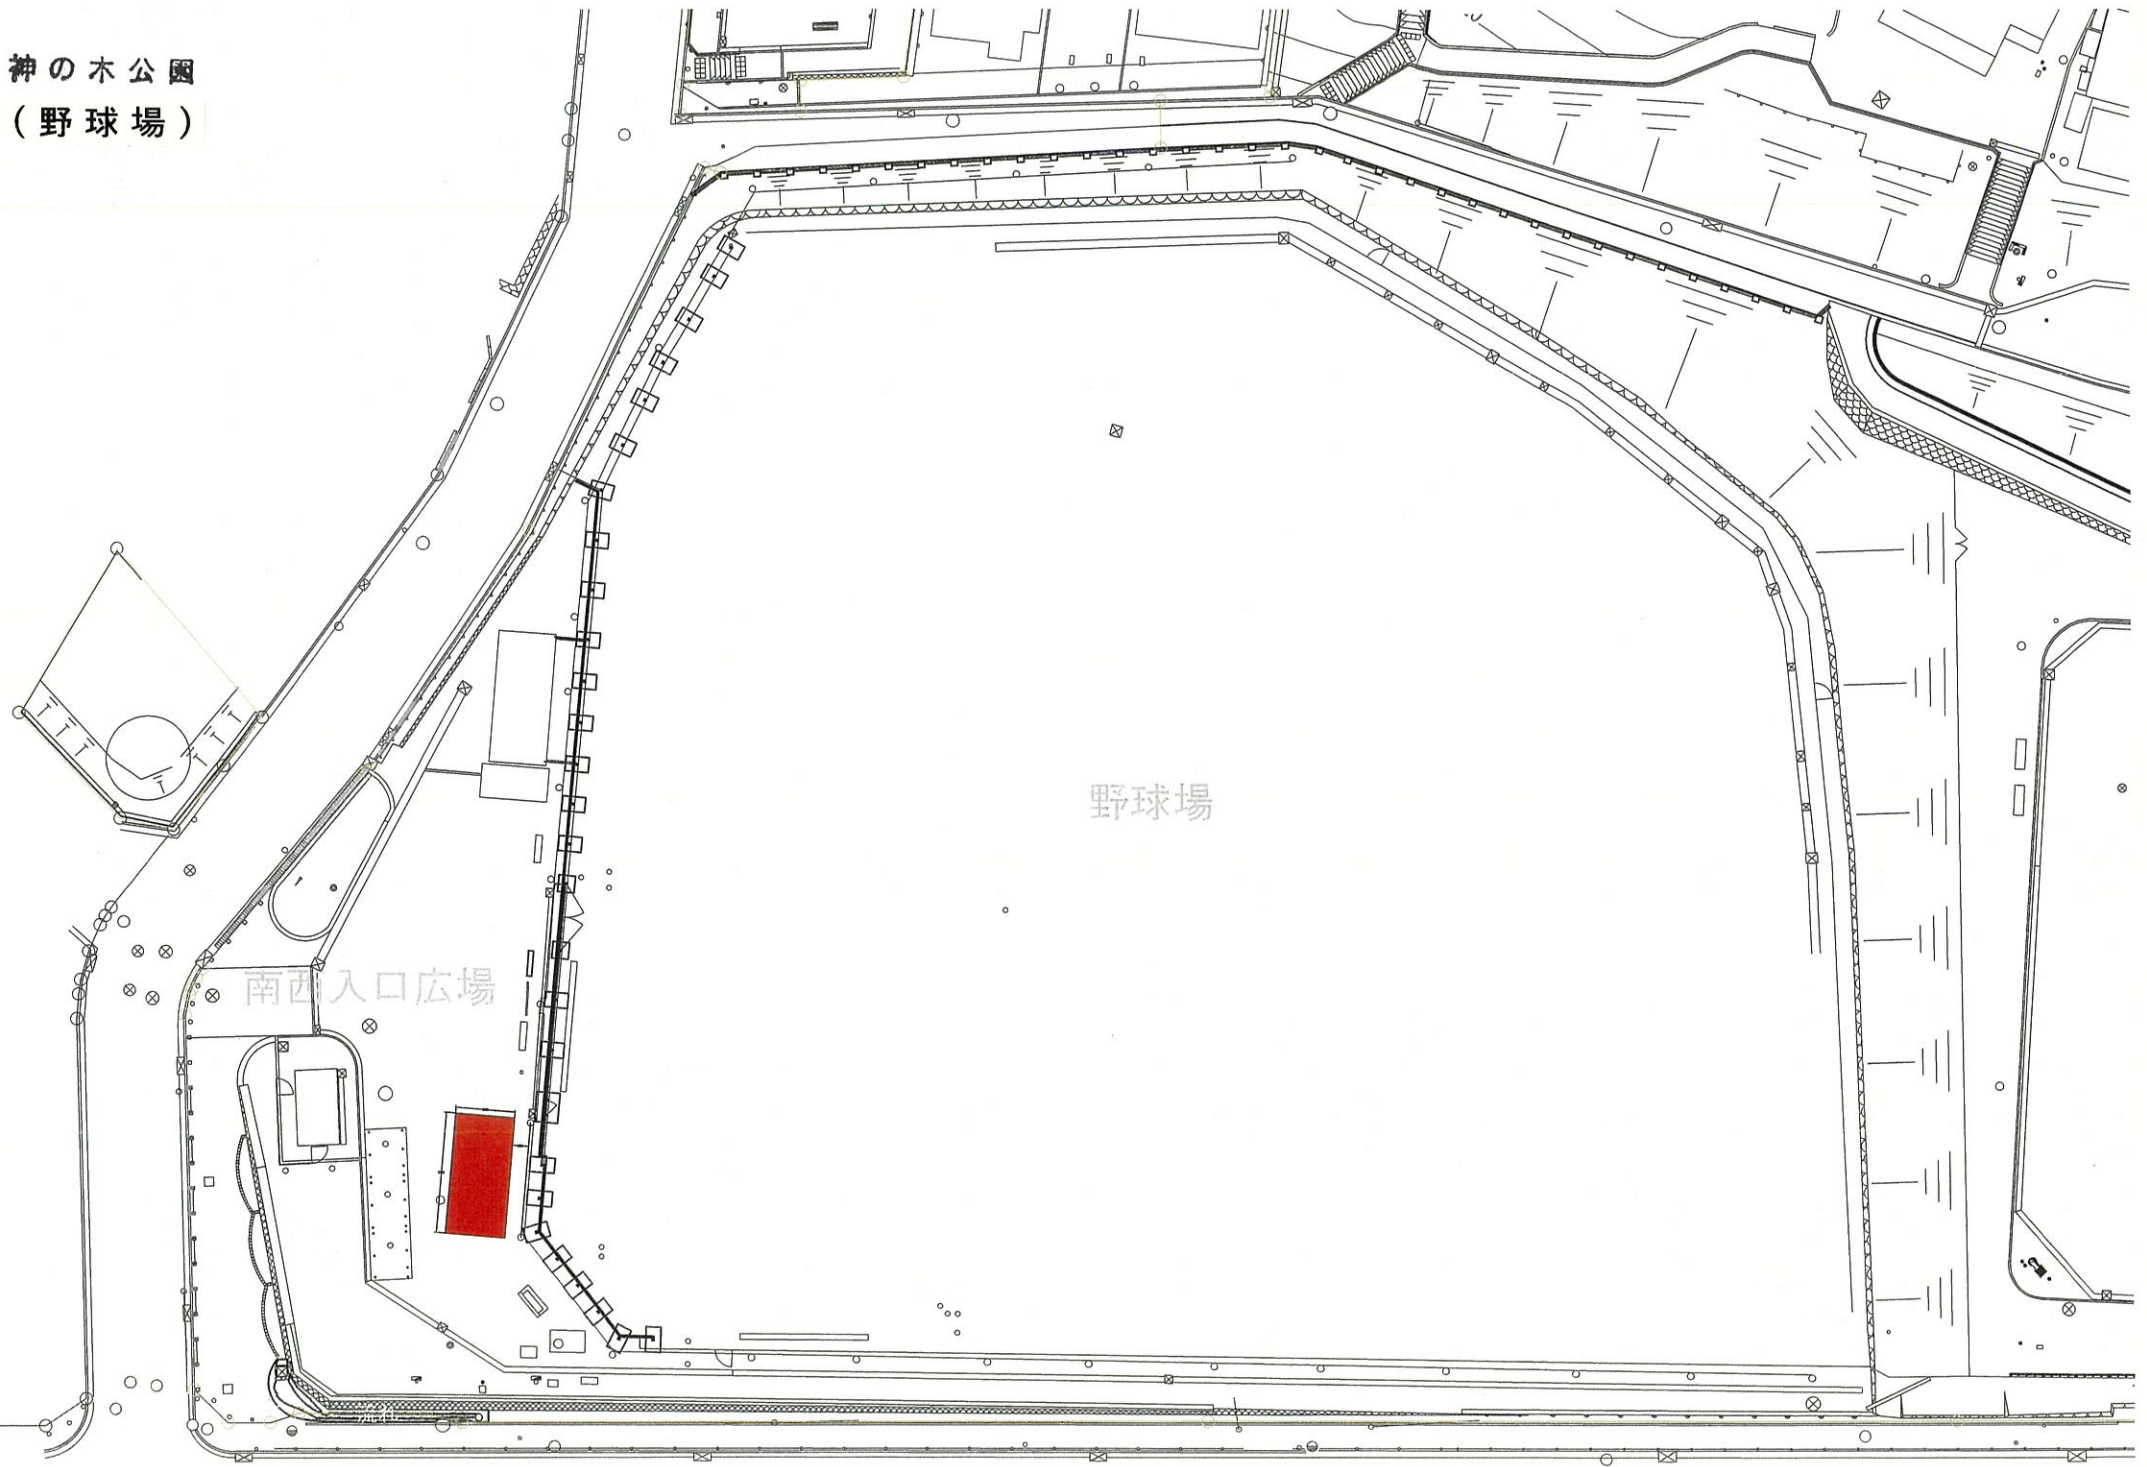

神の木公園  
(野球場)

野球場

南西入口広場

神の木公園  
(野球場)