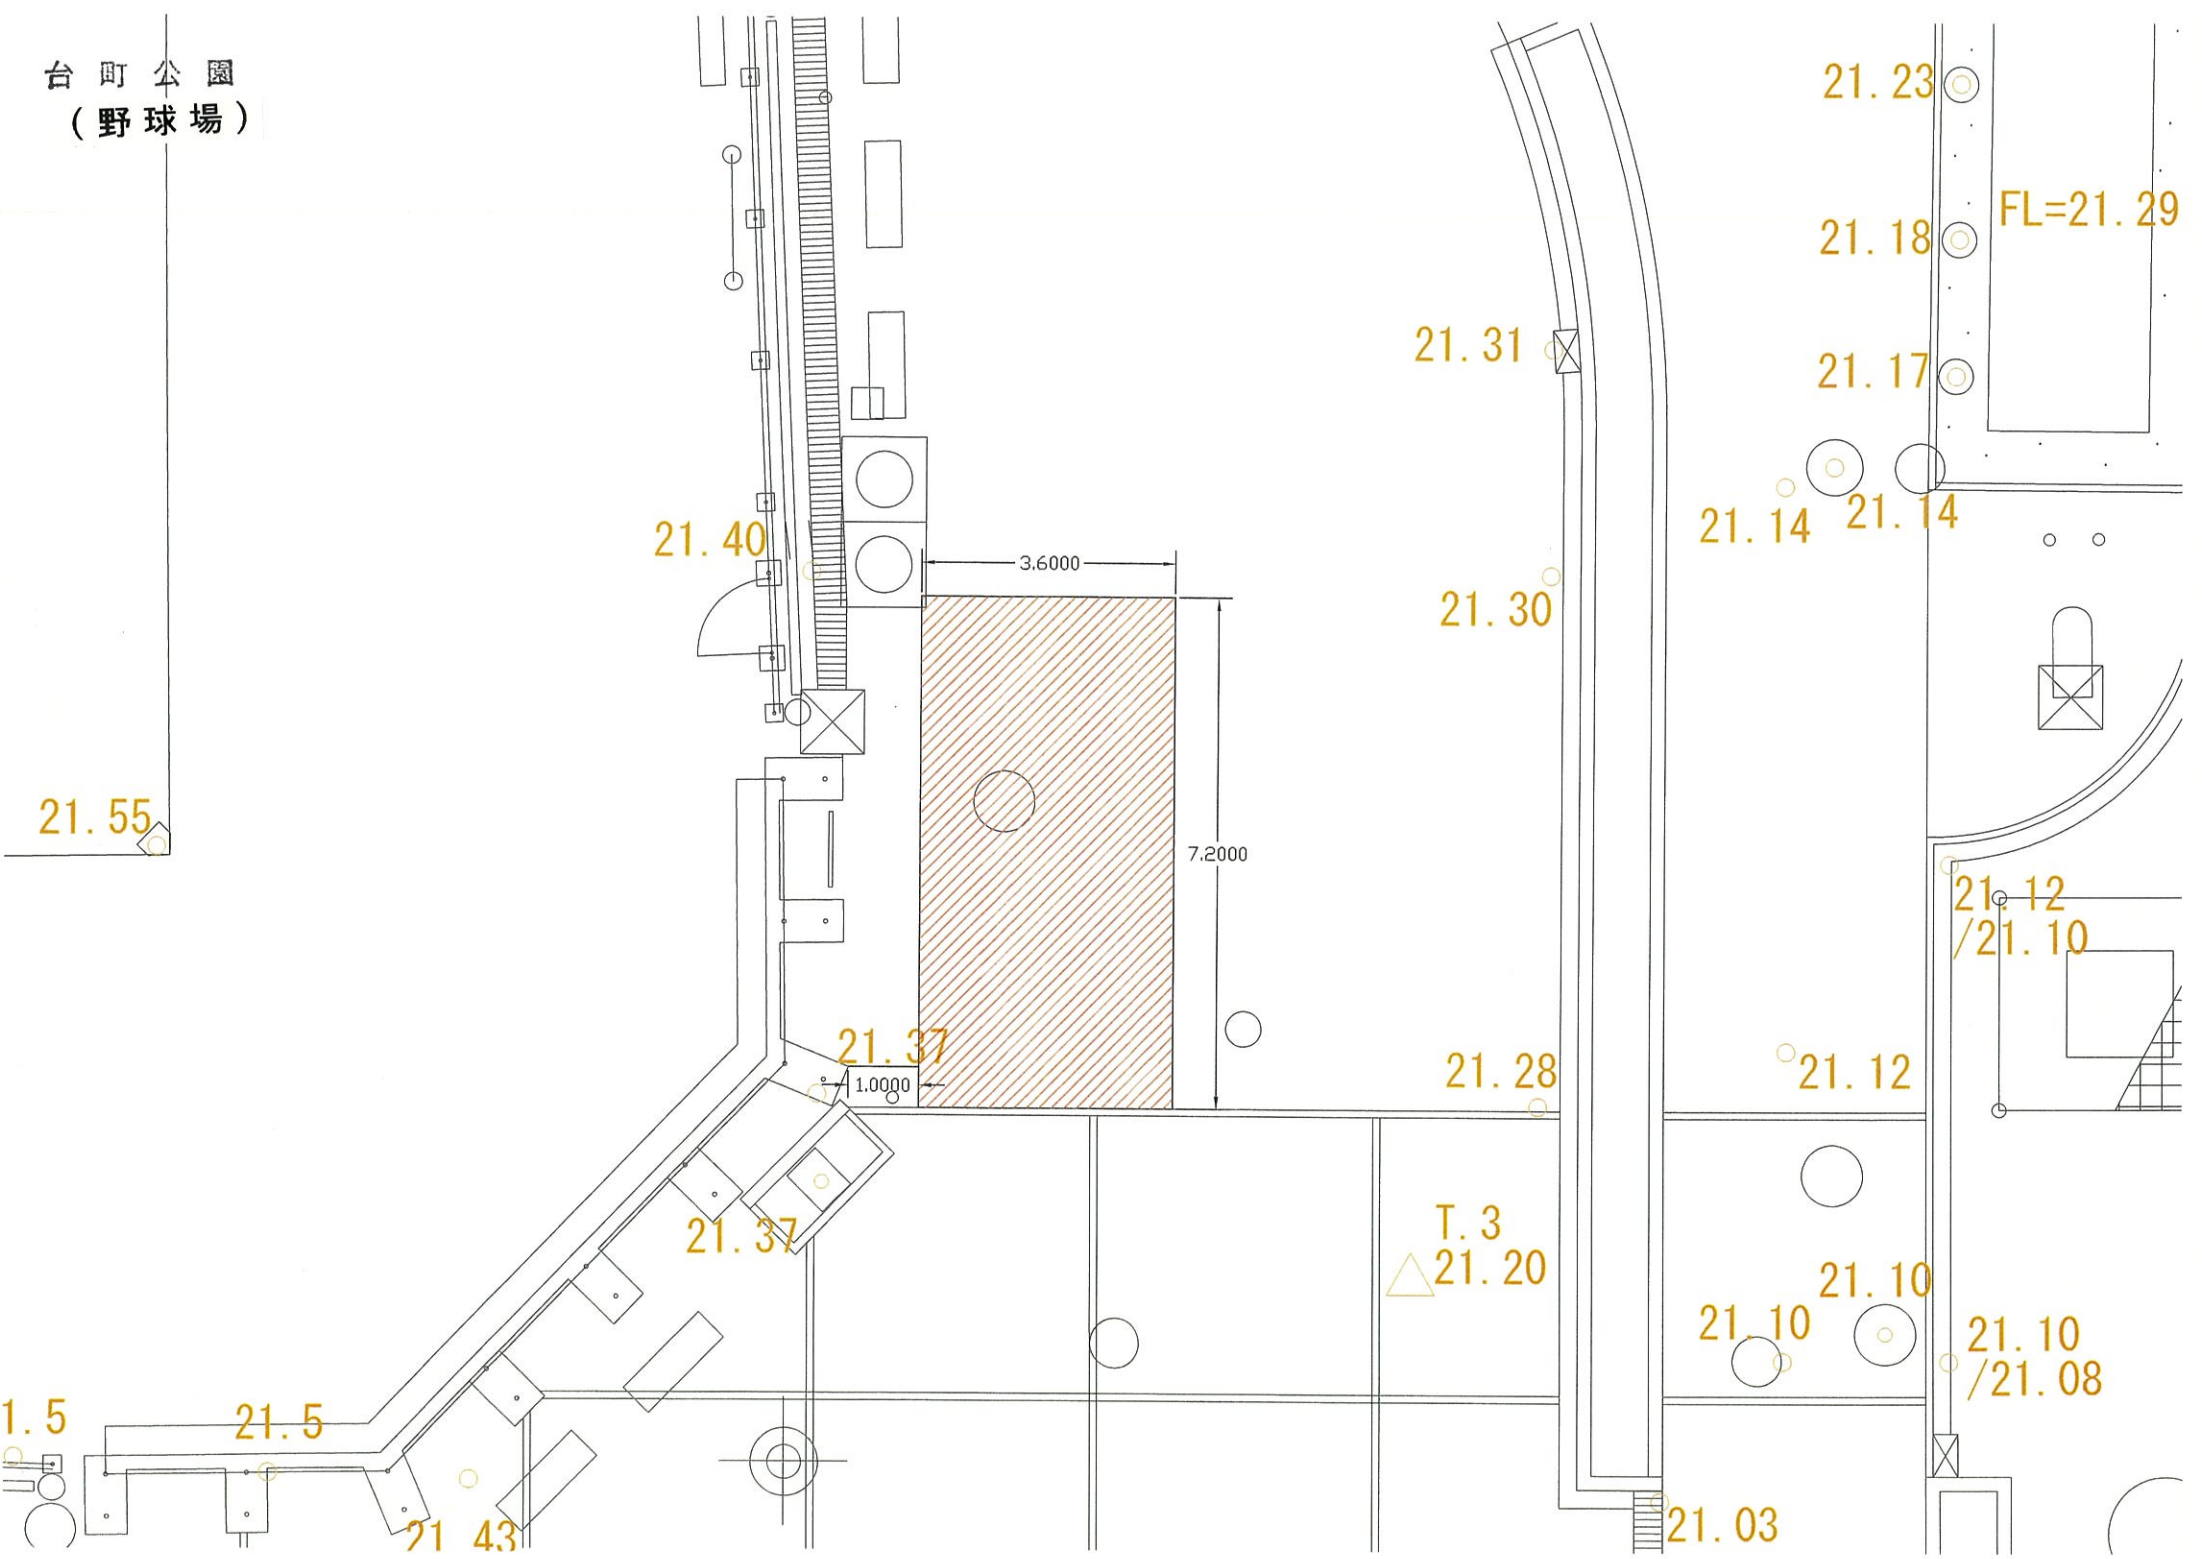

台町公園 (野球場)

台町公園
(野球場)

21.55

21.40

3.6000

7.2000

21.37

1.0000

21.31

21.30

21.28

T.3
21.20

21.23

21.18

21.17

21.14

21.14

21.12
/21.10

21.12

21.10

21.10

21.10
/21.08

21.03

1.5

21.5

21.43

FL=21.29