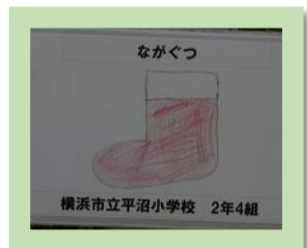

# 岡野公園 TEAM FAV活動

vol. 21 【平沼小学校花壇 (2022冬)】

こんにちは、岡野公園の指定管理者「緑とコミュニティーグループ」です。  
公園内の平沼小学校花壇に2年2組・3組・4組の生徒さんが花を植えに来ました。

200ポットを用意しました。

用意した花の種類です。

- ・プリムラジュリアン
- ・ノースポール
- ・アリッサム
- ・ストック
- ・パンジー

公園園長からお花の植え方を聞きました。

組ごとにレイアウトのテーマを考えてきました。

2組：ひらぬまちゃんズ

4組：ながぐつ

3組：クリスマスツリー

先生がテーマに合わせて並べました。

各クラス数人ずつ交代で植えていきます。

「ひらぬまちゃん」は小学校のキャラクター 「ながぐつ」はサンタさんのブーツかな？

雪をかぶった「クリスマスツリー」