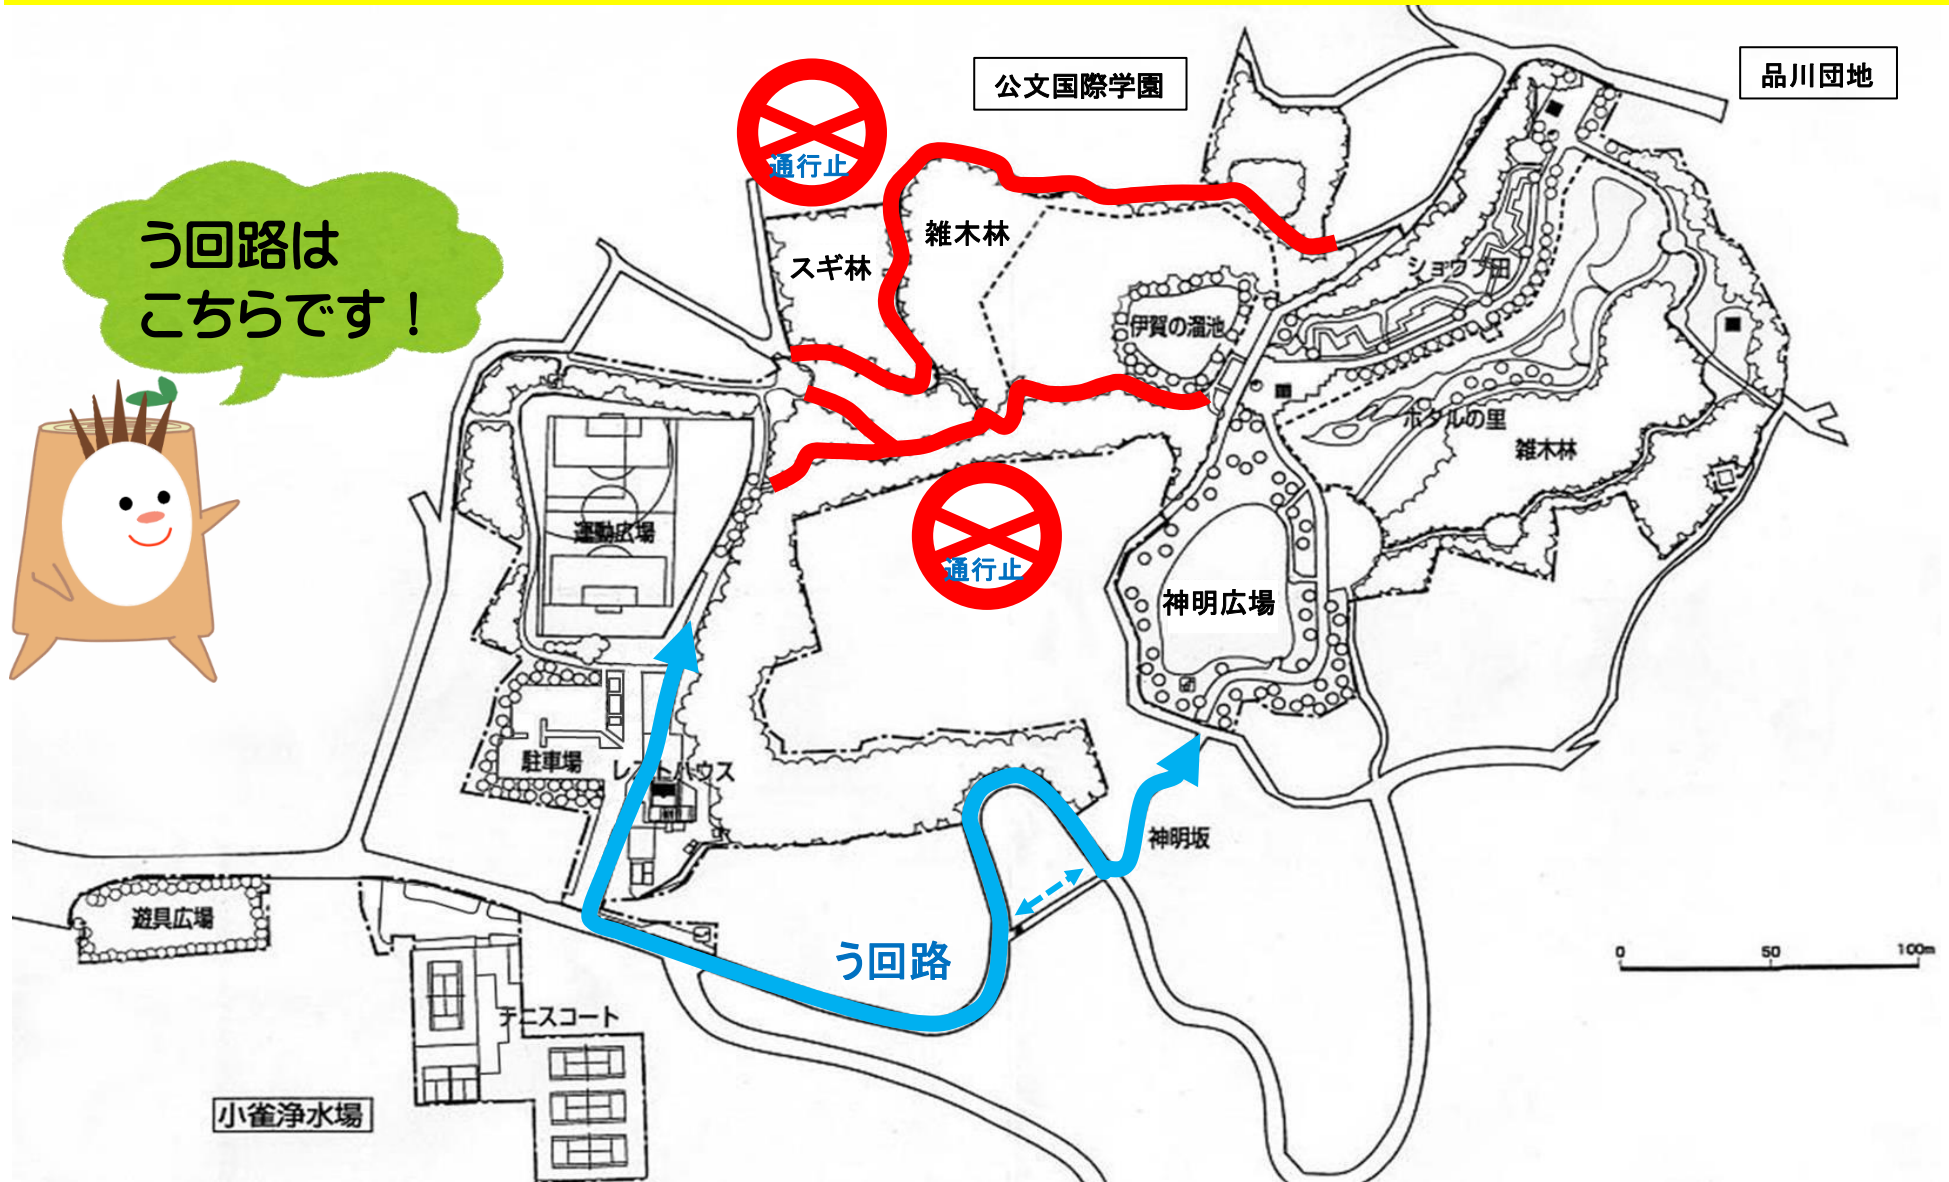

うかい

ねが

# 迂回（まわりみち）をお願いします

運動広場～ため池方面の園路が、倒木のためすべて通行止めとなっています