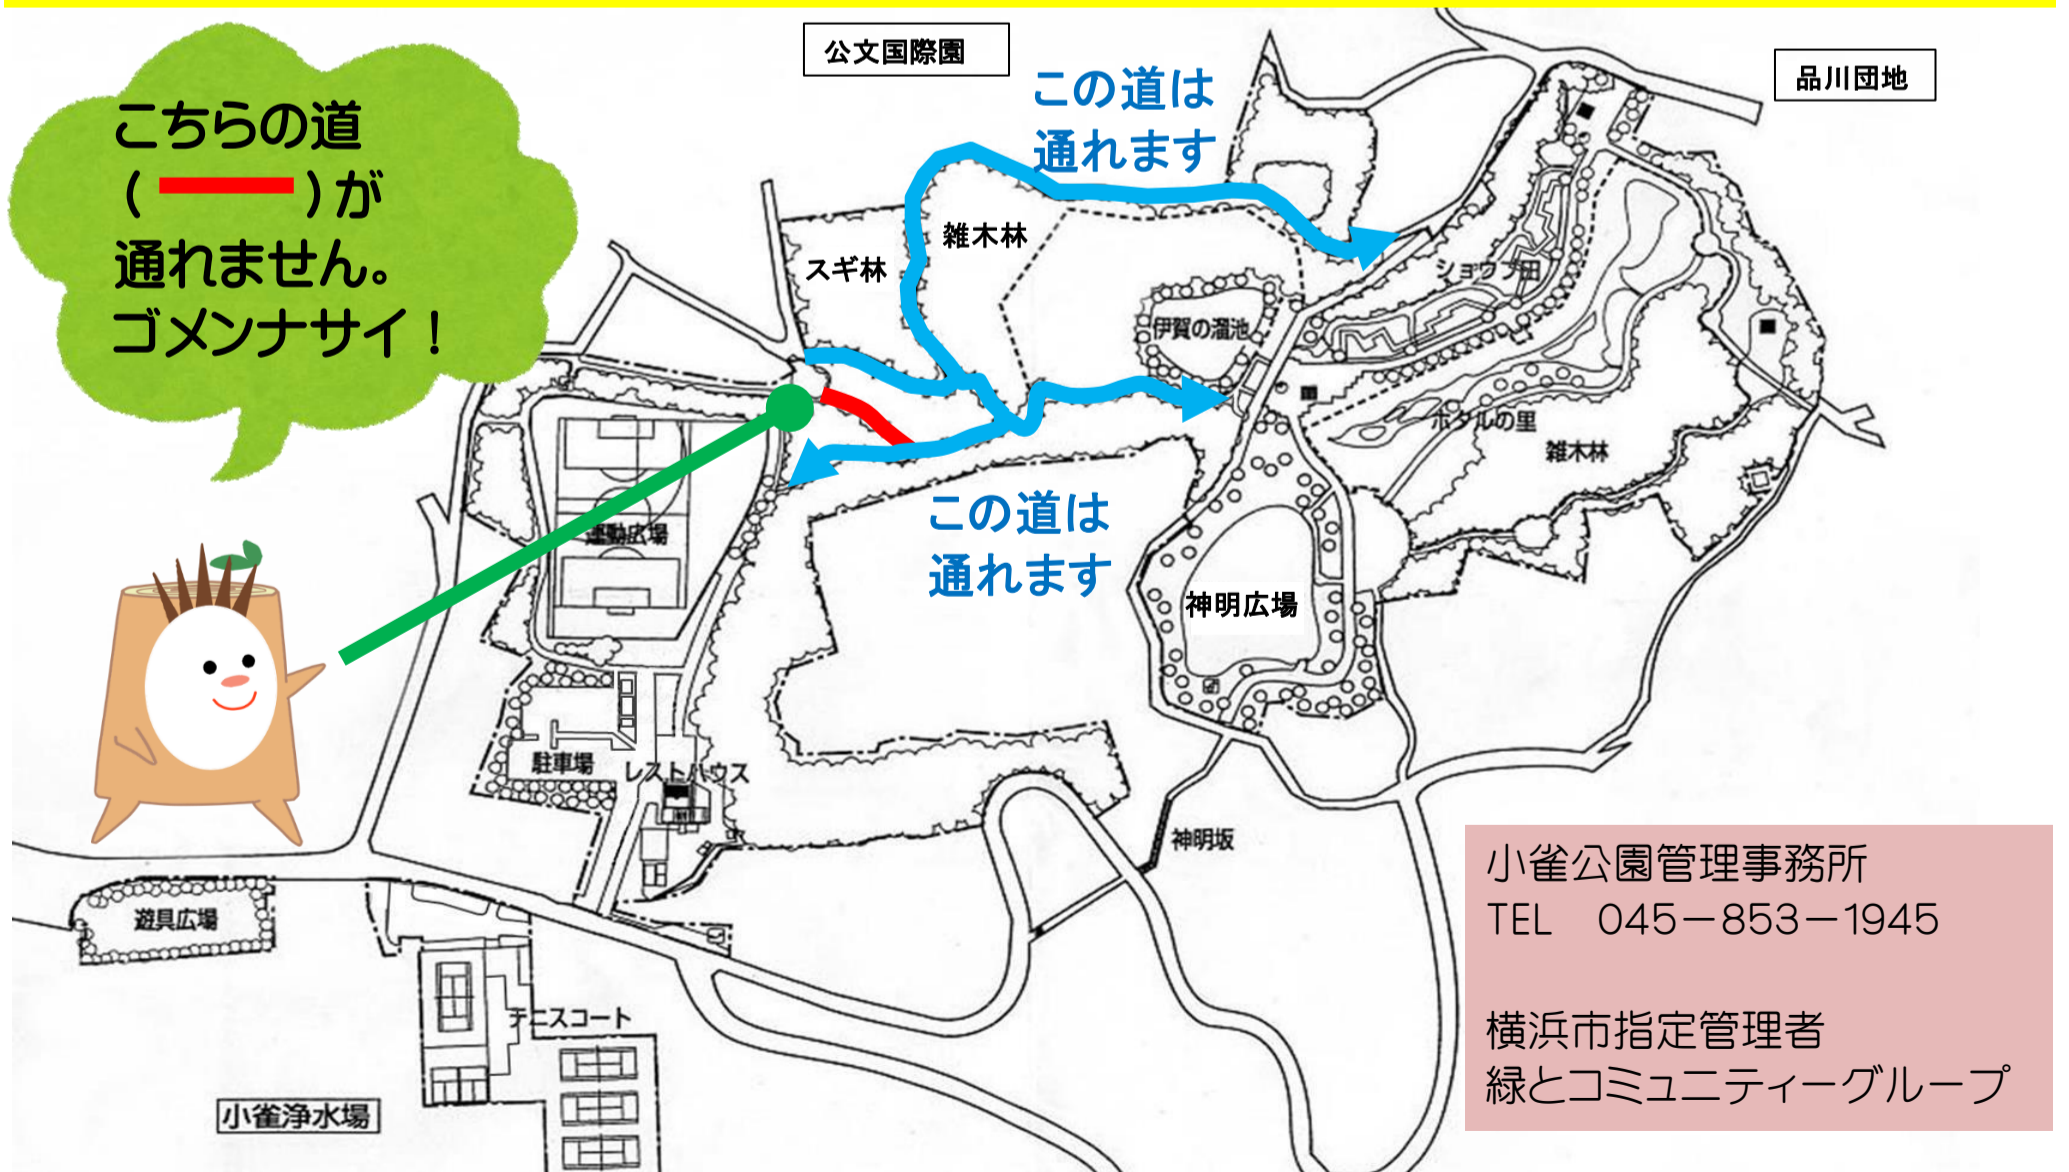

公園内一部通行止めの お知らせ

台風の影響により、樹上にて枝折れが多数発生しています。

そのため、一部の園路が通行できなくなっております。

復旧までに時間を要してしまい、公園ご利用の皆様には多大なご不便をおかけいたしますが、安全確保のため、ご理解、ご協力のほどよろしくお願いいたします。

うかい

ねが

迂回（まわりみち）をお願いします

青いライン(—)の園路をお通りください