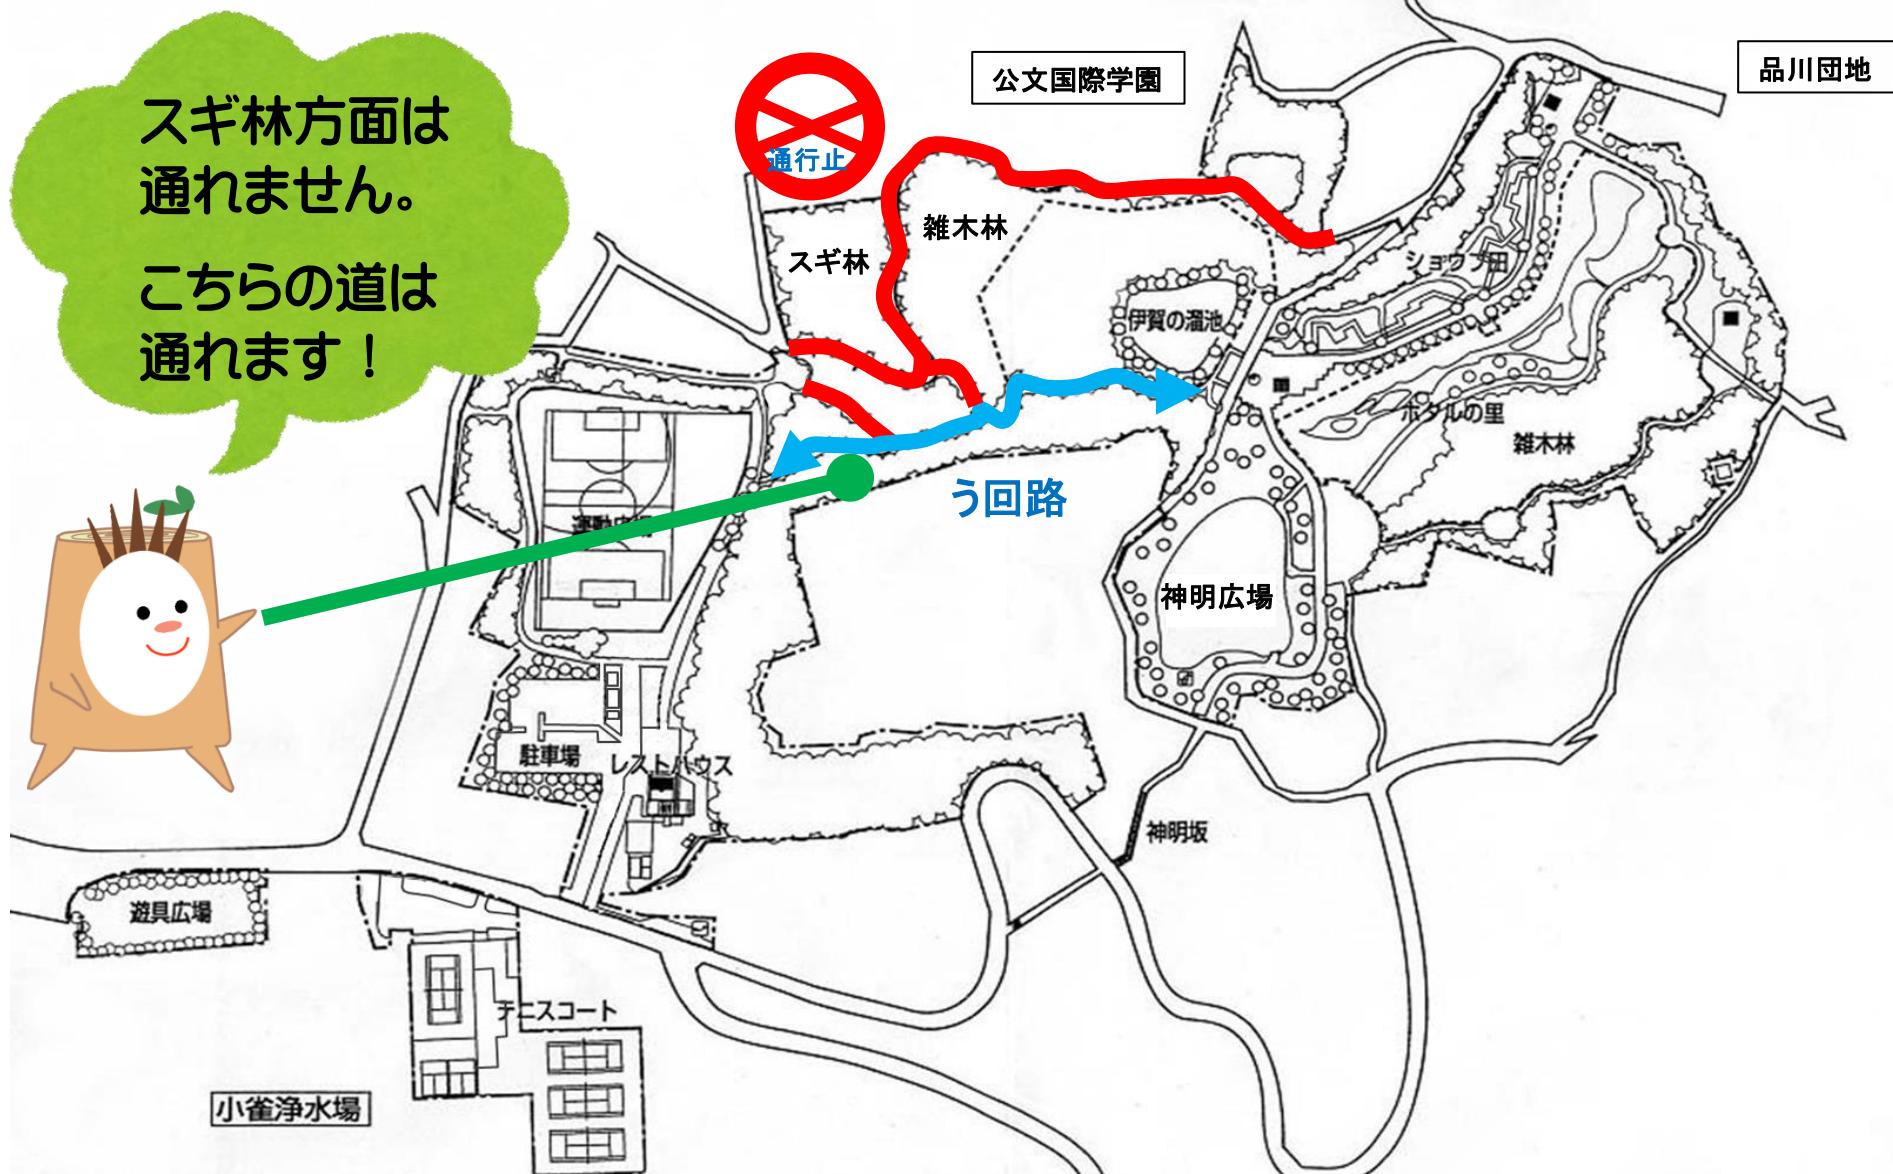

うかい

ねが

# 迂回（まわりみち）をお願いします

スギ林～ため池方面の園路が、倒木のため通行止めとなっています